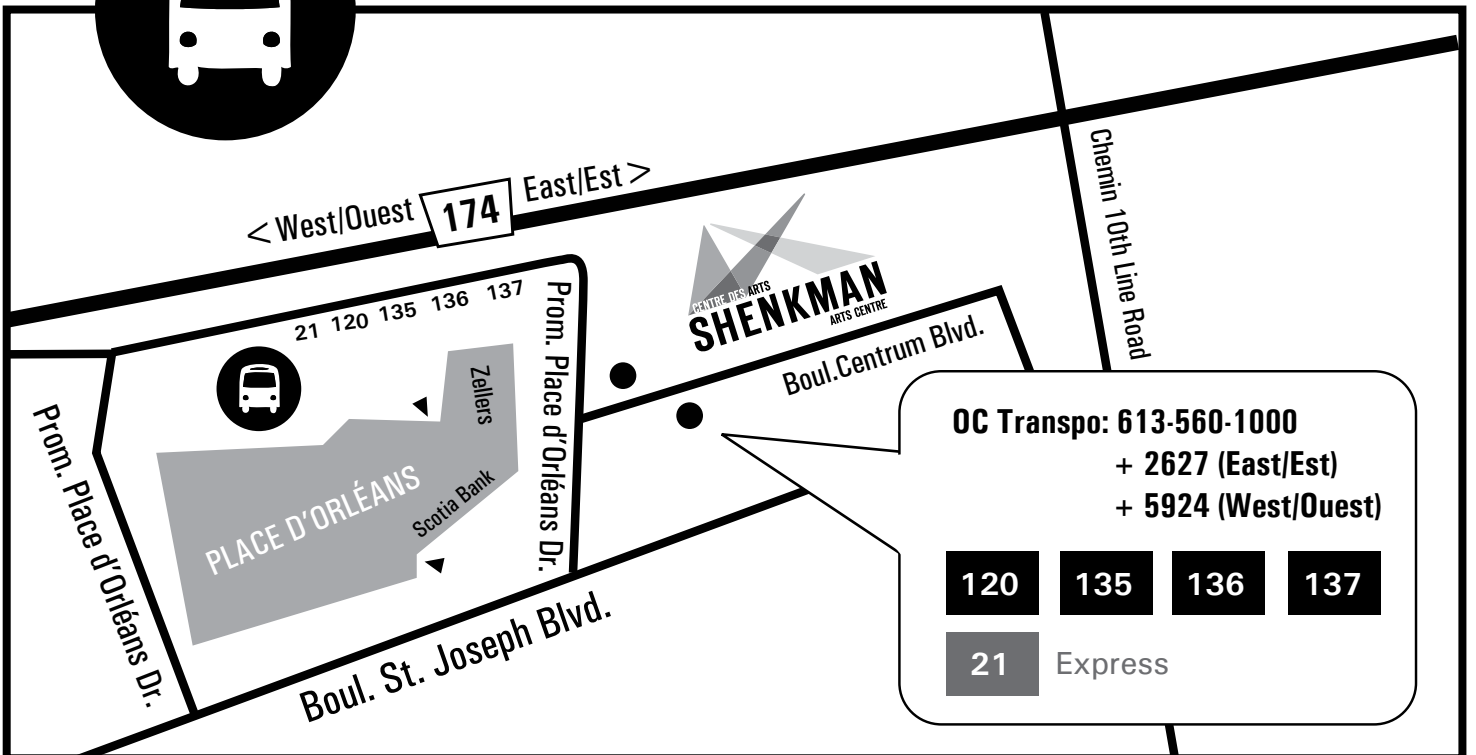

Parking / Stationnement

299 spaces / espaces

*Please park in assigned parking only, violators will be ticketed or towed at owner's expense.

*S.V.P. stationner uniquement dans les stationnements attribués. Les contrevenants recevront une contravention ou seront remorqués aux frais du propriétaire.

By Bus / Par Autobus

www.octranspo1.com

OC Transpo: 613-560-1000

+ 2627 (East/Est)

+ 5924 (West/Ouest)

- | | | | |
|-----|---------|-----|-----|
| 120 | 135 | 136 | 137 |
| 21 | Express | | |