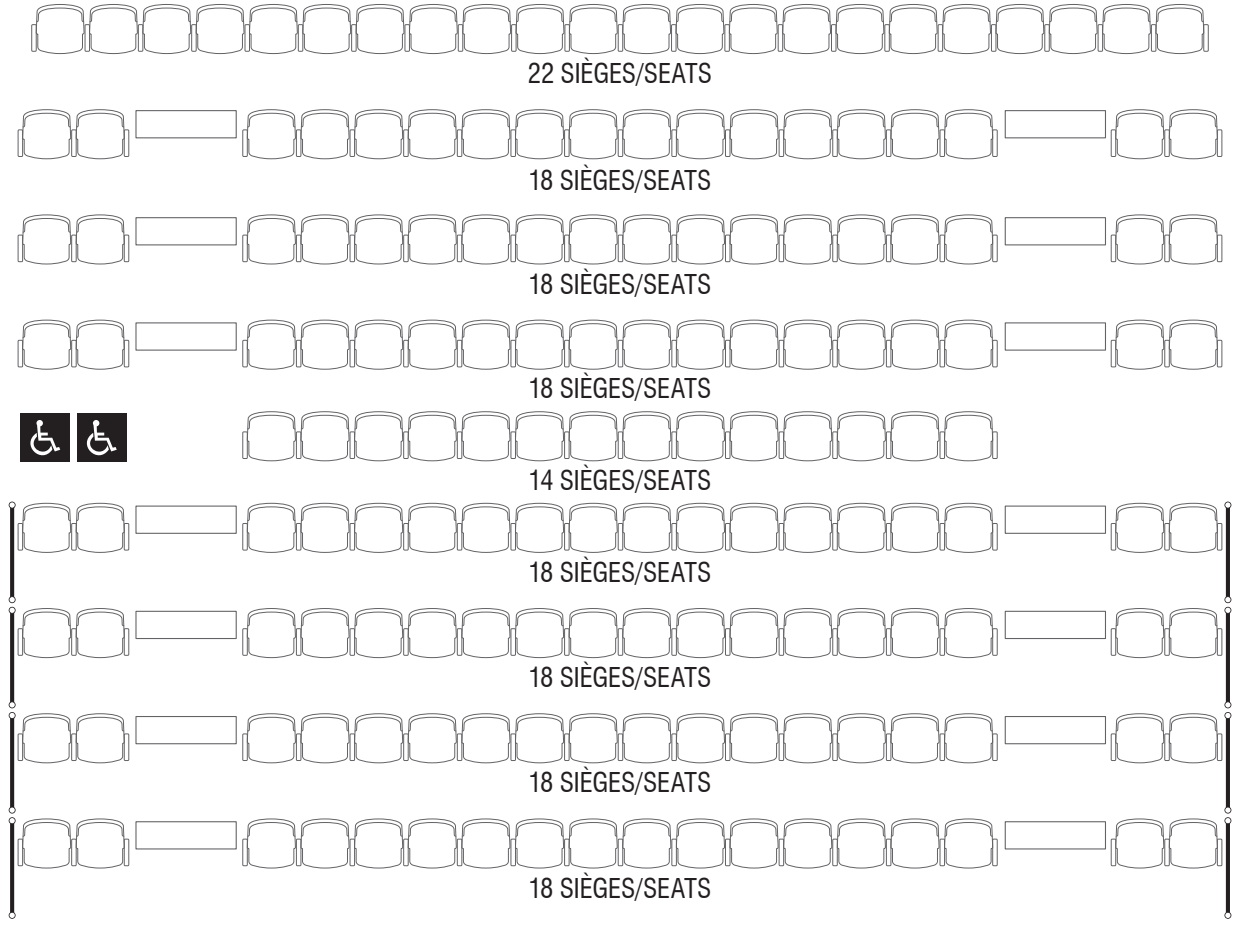

THÉÂTRE RICHCRAFT THEATRE

162 SIÈGES/SEATS

SCÈNE | STAGE